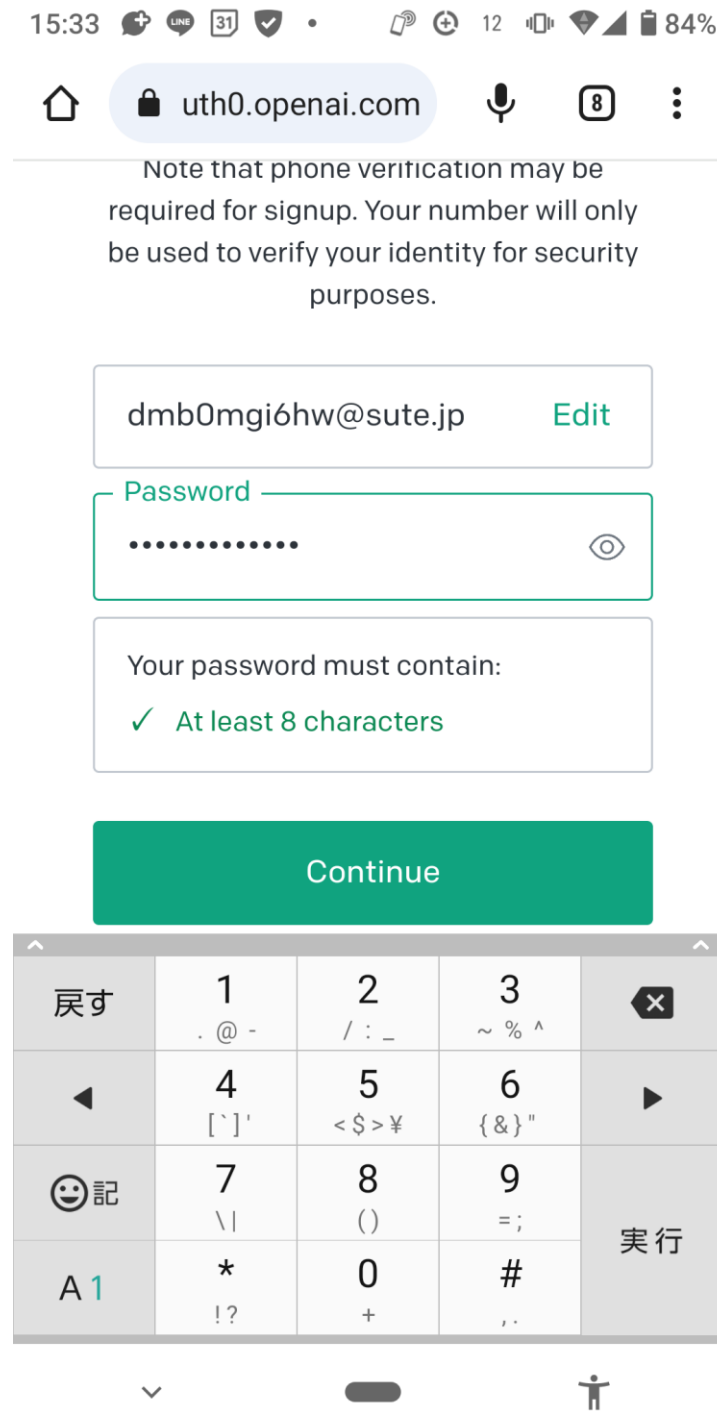

OR

 Continue with Google

パスワードを決める欄が出てきます。

15:32 uth0.openai.com 85%

uth0.openai.com

Create your account

Note that phone verification may be required for signup. Your number will only be used to verify your identity for security purposes.

dmb0mgi6hw@sute.jp [Edit](#)

Password

[Continue](#)

Already have an account? [Log in](#)

パスワード欄に好きなパスワードを入力します。
※英数字で8文字以上。

どこまで入力したかわからなくなったら、目のマークを押して表示・非表示を切り替えられます。

15:33 31 12 84%

uth0.openai.com