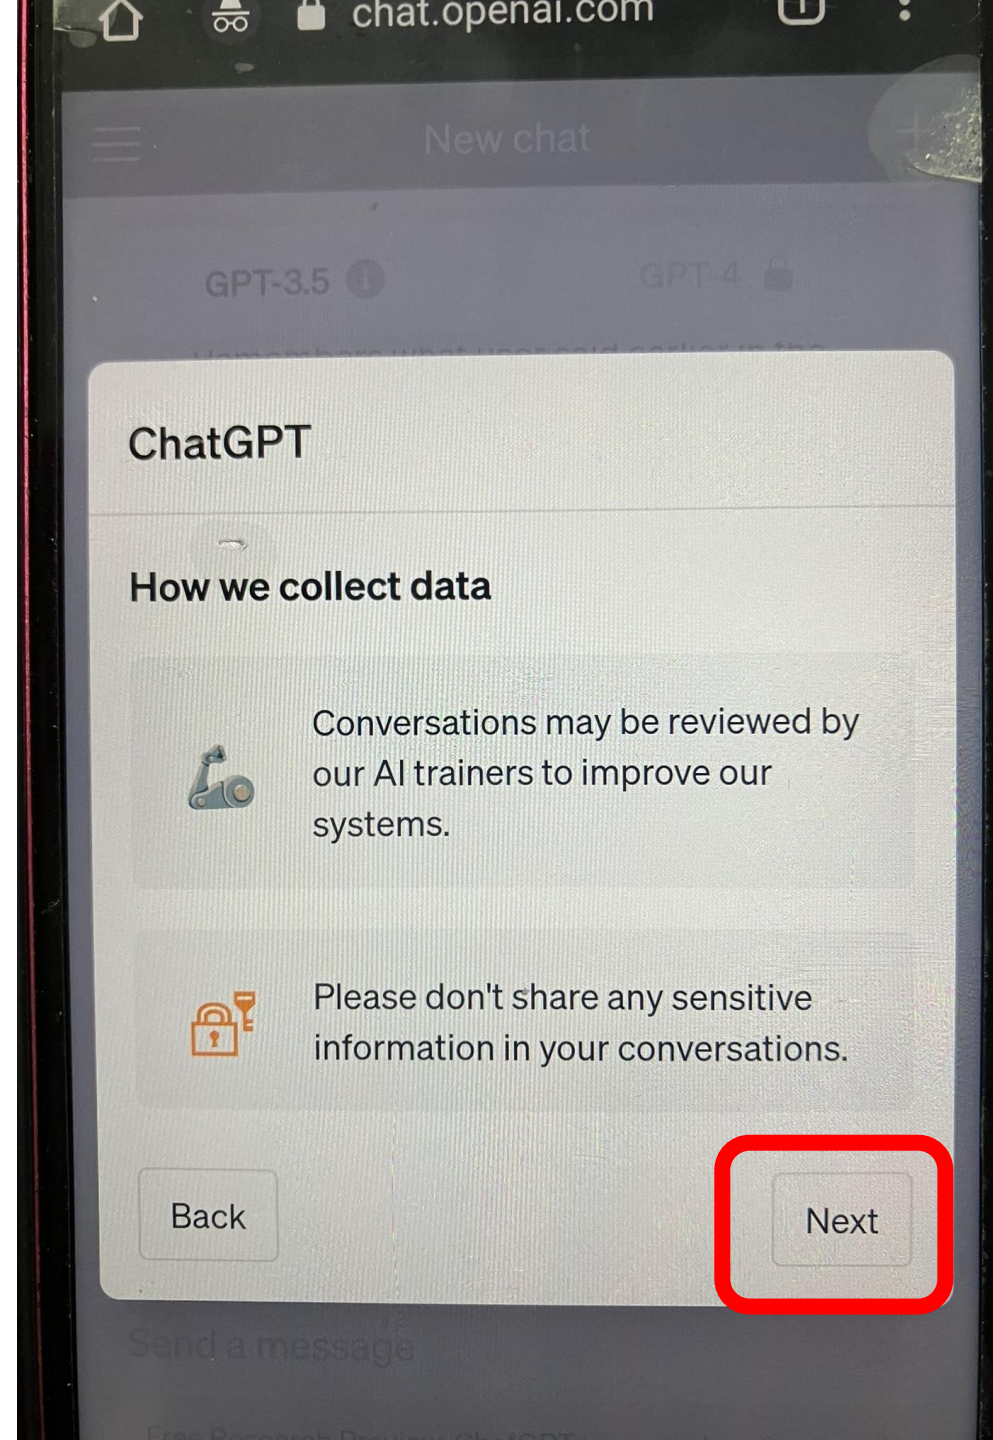

Enter code

Please enter the code we just sent you now.

000 000

「Next」を押します。

「Next」を押します。

「Done」を押します。

ChatGPTのメイン画面になります。
おつかれさまでした。

画面下部の入力欄に質問を入れ、送信ボタンで送信してみましょう。