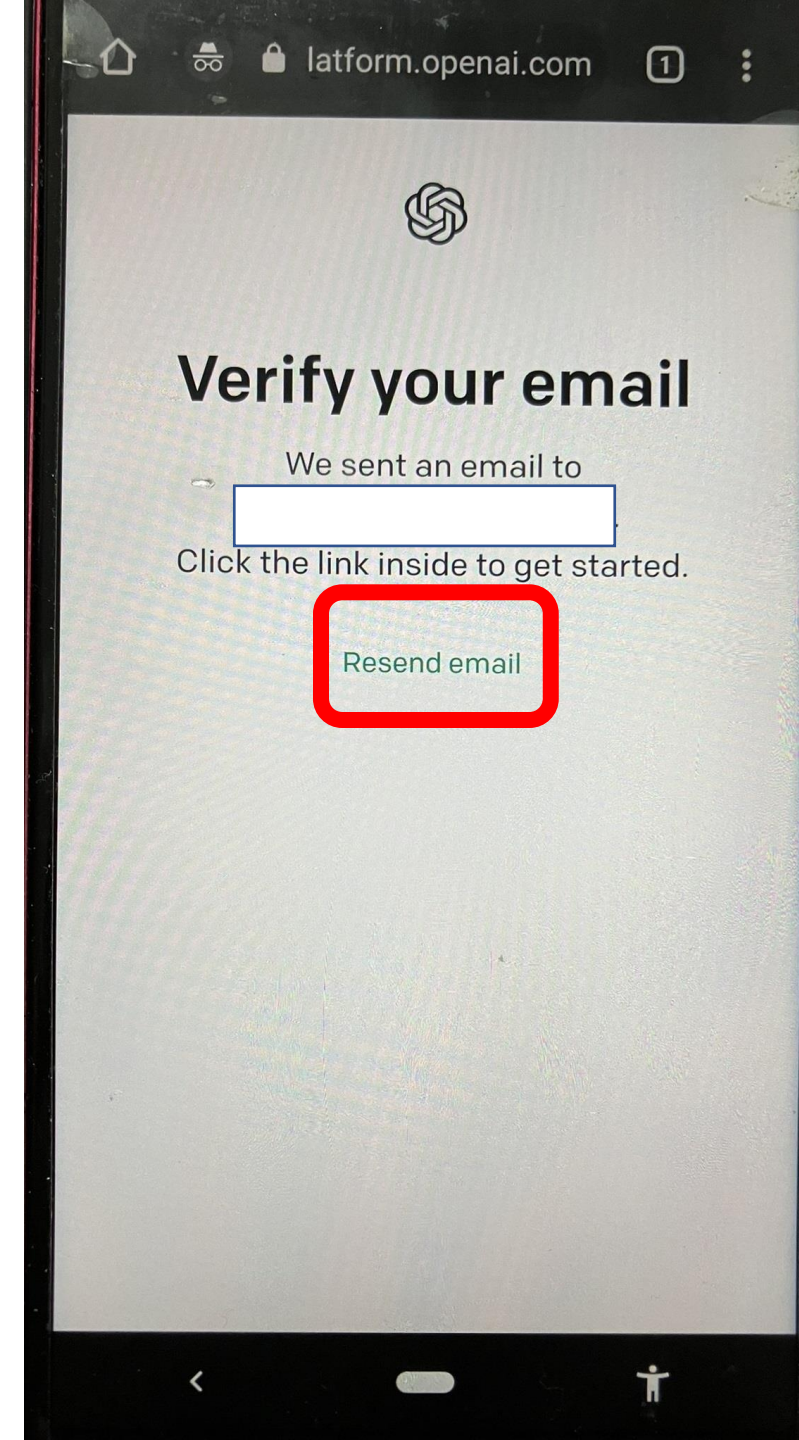

もしもEメールが届いていなければ、またChatGPTの画面に戻り、

「Resend email」
を押してください。