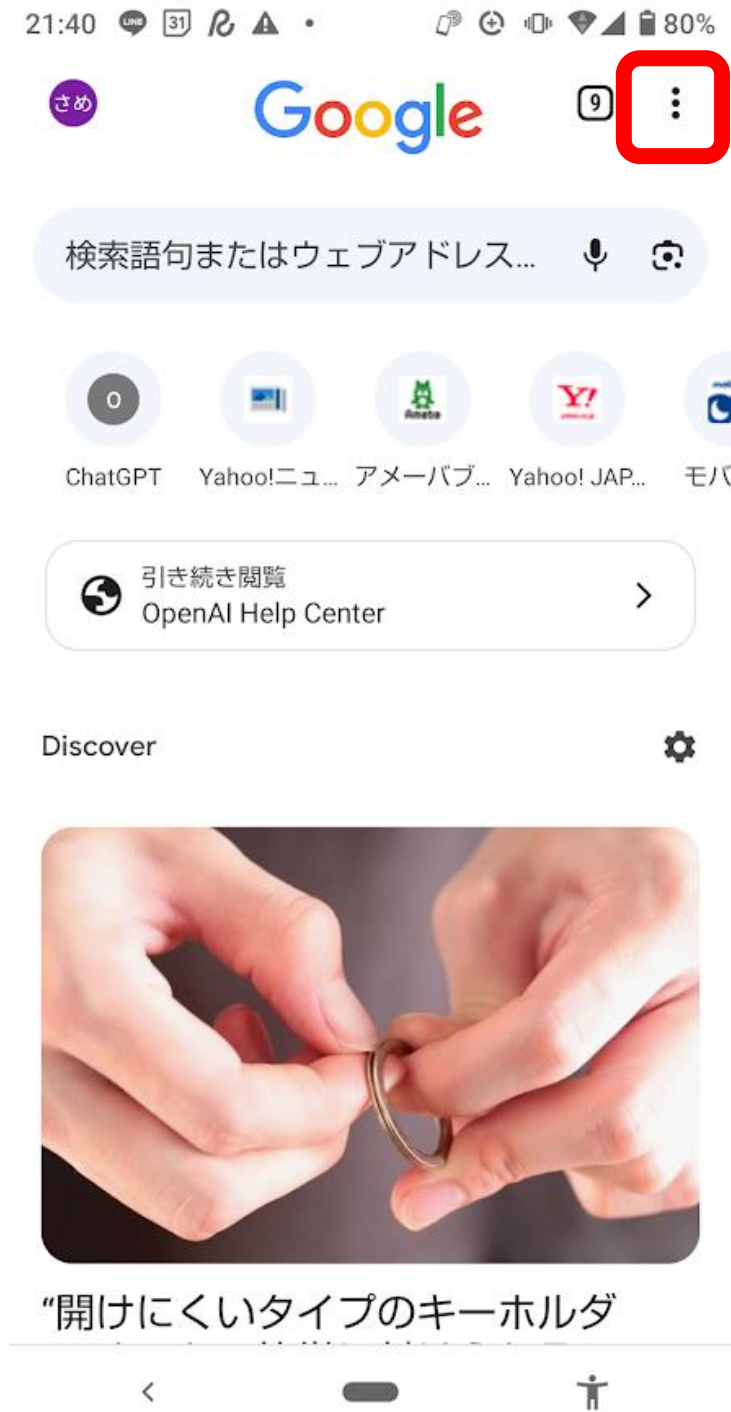

チャットGPTの登録方法

ハイハイネット (株)

ネット事業部

安井 直樹

はじめに

Chrome (Android) のシークレットブラウザ機能、またはSafari (iPhone) のプライベートブラウザ機能を使います。

名称は違いますがどちらも機能は同じで、ホームページの閲覧履歴を残さないための機能です。

これは、いまのところ普通に登録しようとするとエラーが出る場合があるためです。

※Androidの場合

…を押して、Chromeの設定を開きます。

「新しいシークレットタブ」を
押します。

以降の操作は普通のChromeと
同じです。

※iPhoneの場合

右下にある  ボタンを
押します。

Y!mobile 11:53
主なパスワードの作成

半角アルファベット、数字、記号を組み合わせ
てパスワードを作成します