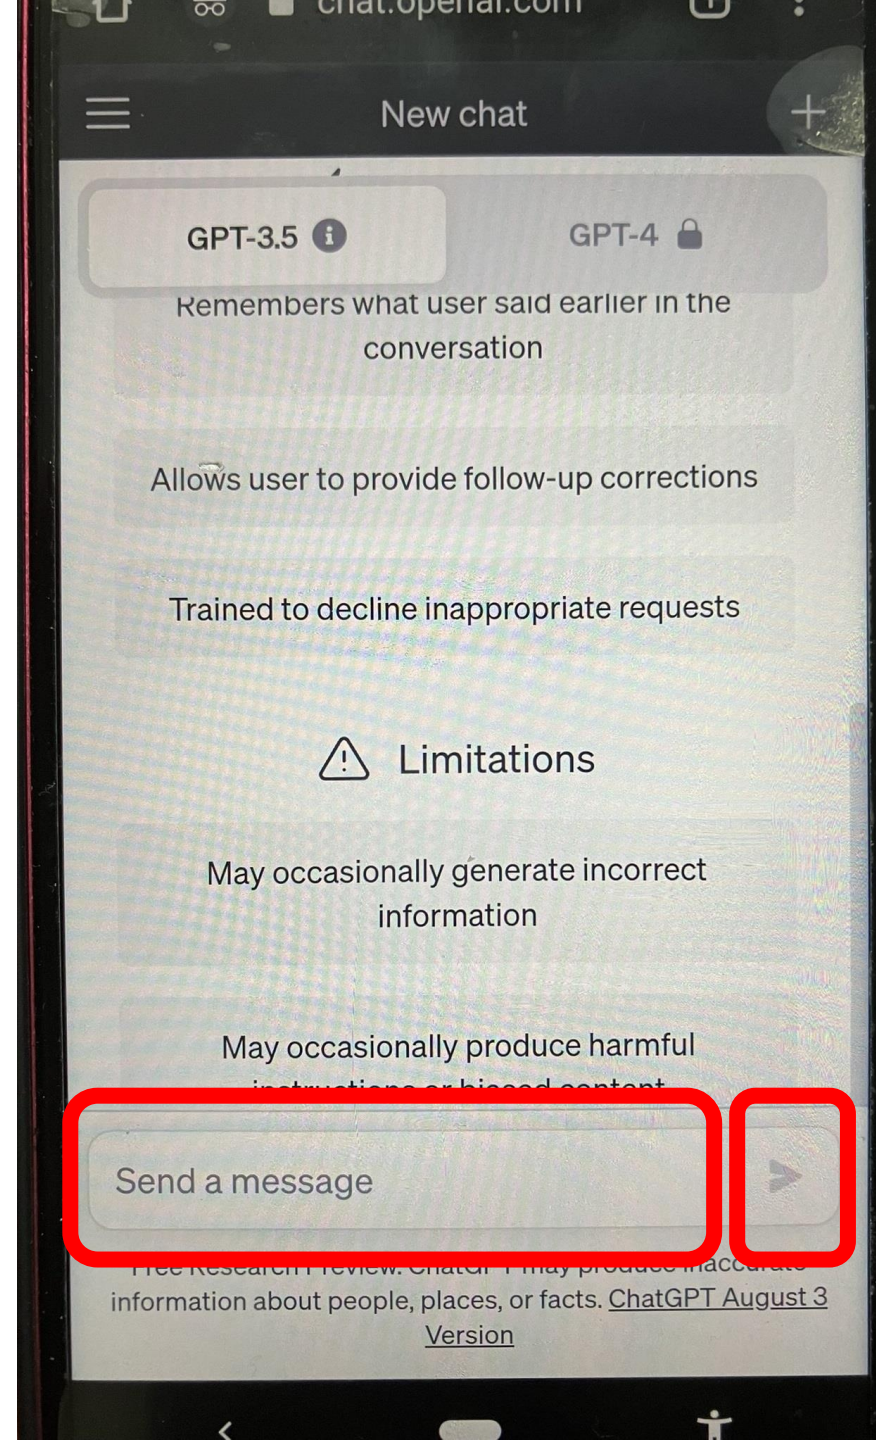

Enter code

Please enter the code we just sent you now.

000 000

「Next」を押します。

「Next」を押します。

「Done」を押します。

ChatGPTのメイン画面になります。
おつかれさまでした。

画面下部の入力欄に質問を入れ、送信ボタンで送信してみましょう。