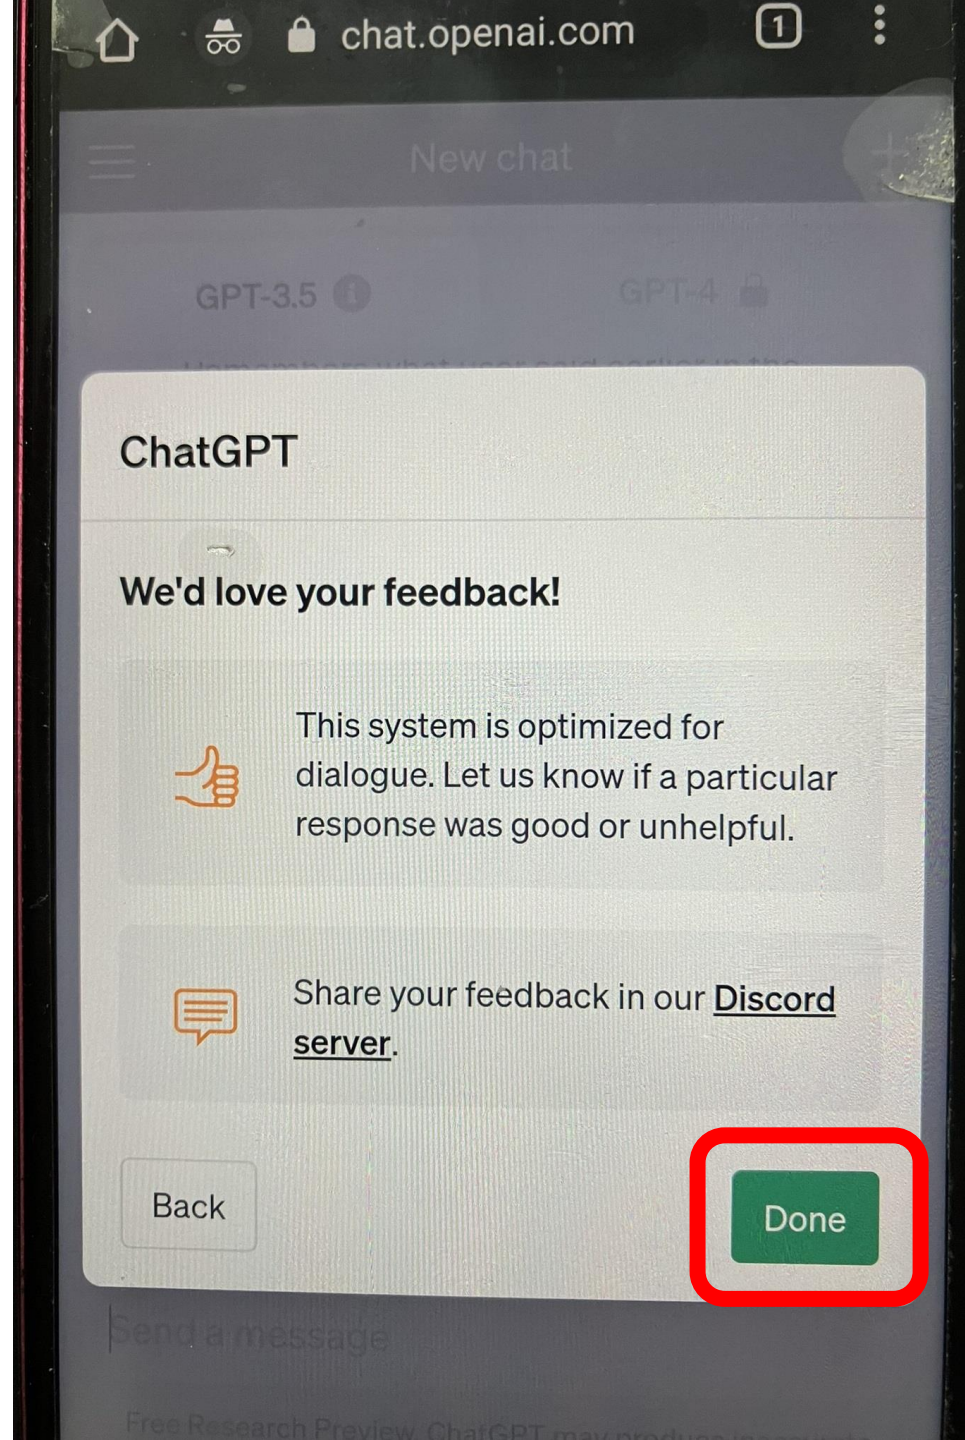

Enter code

Please enter the code we just sent you now.

000 000

「Next」を押します。

「Next」を押します。

「Done」を押します。

ChatGPTのメイン画面になります。
おつかれさまでした。

画面下部の入力欄に質問を入れ、送信ボタンで送信してみましょう。