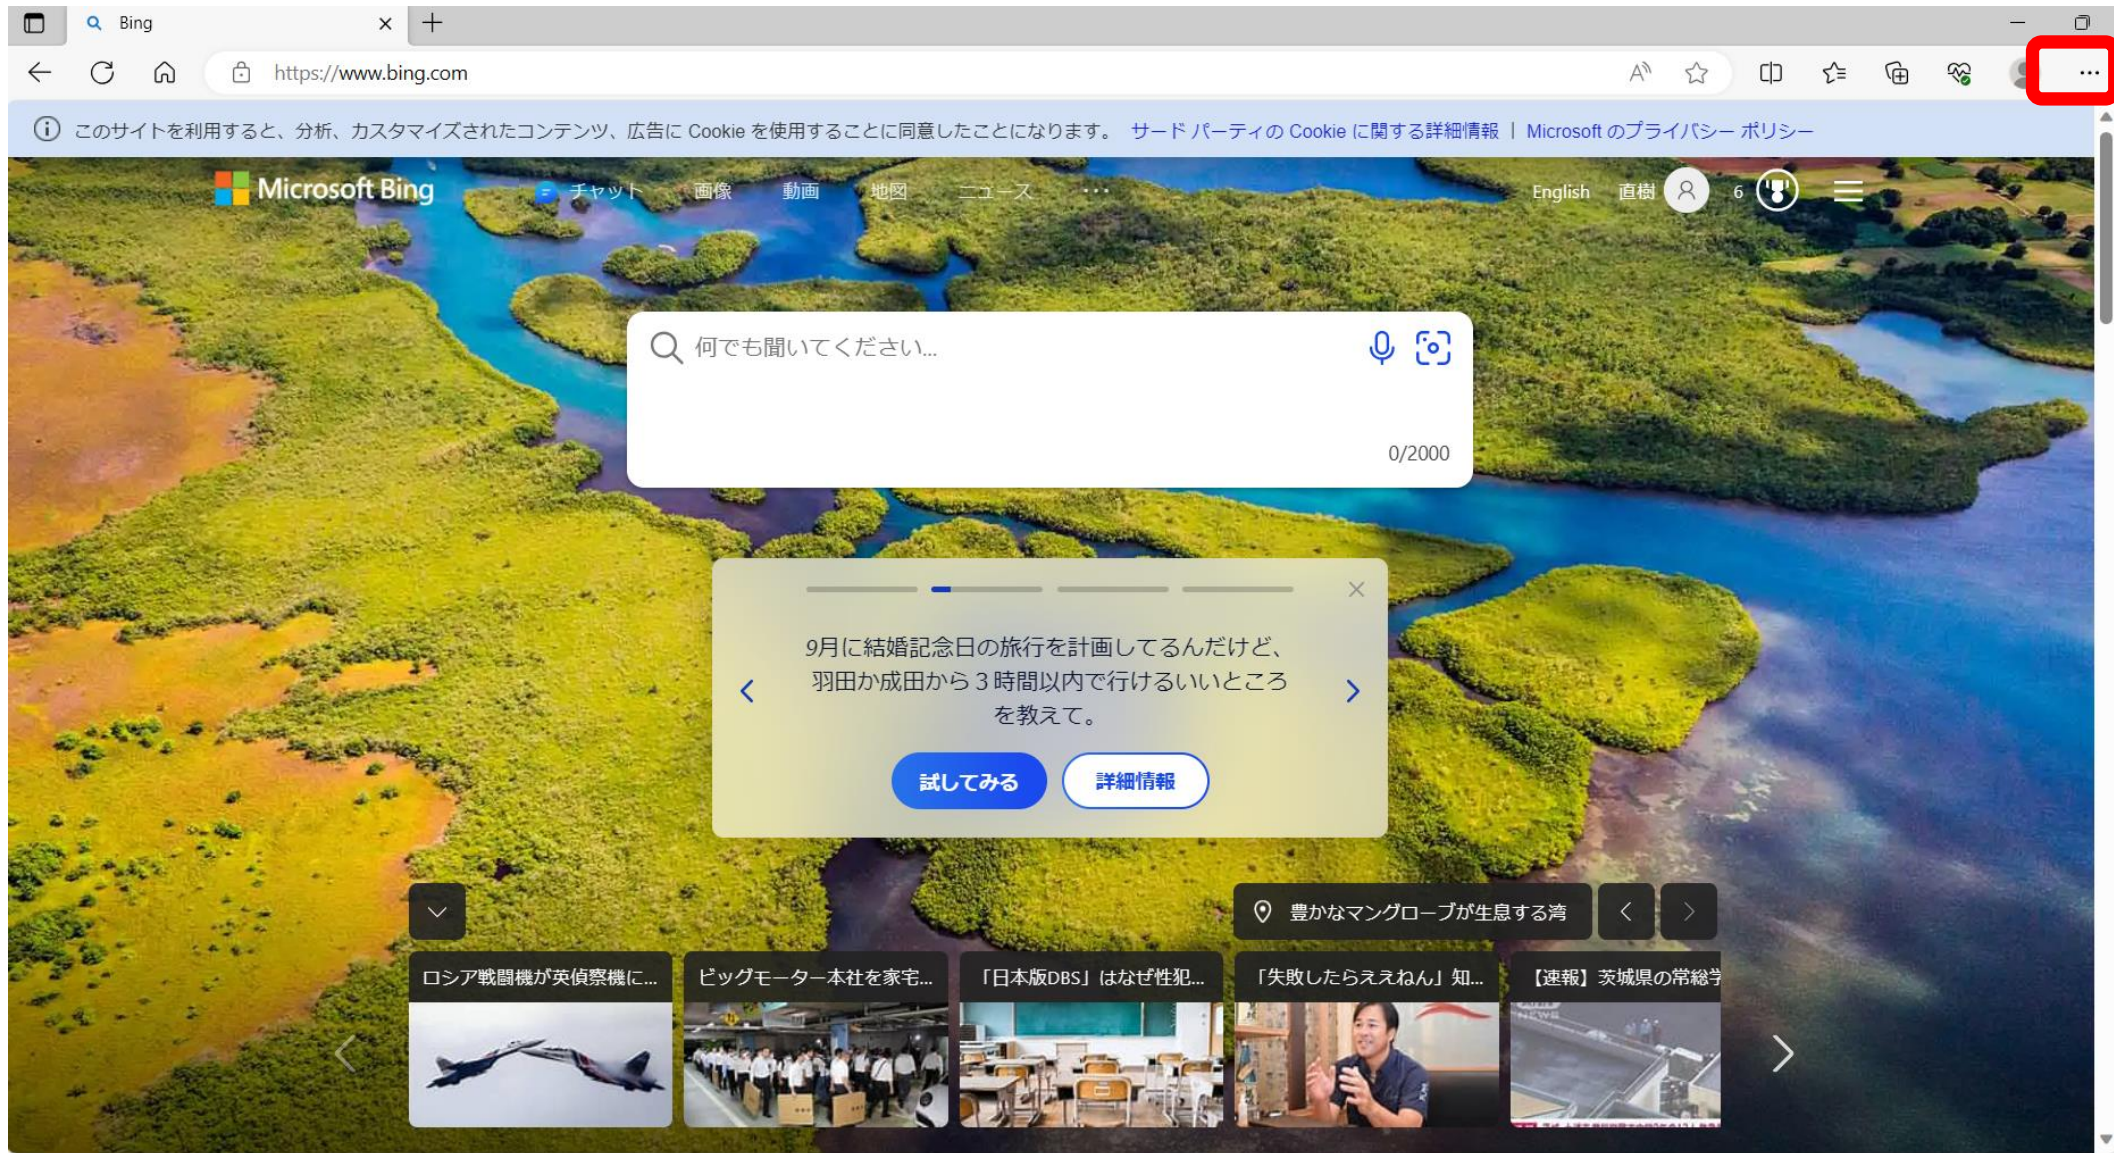

Microsoft Edgeでの チャットGPT登録方法

Microsoft Edge を開きます

Bing

https://www.bing.com

このサイトを利用すると、分析、カスタマイズされたコンテンツ、広告に Cookie を使用することに同意したことになります。 サードパーティの Cookie に関する詳細情報 | Microsoft のプライバシー ポリシー

Microsoft Bing

チャット 画像 動画 地図 コース

English 直樹

何でも聞いてください...

0/2000

9月に結婚記念日の旅行を計画してるんだけど、羽田か成田から3時間以内で行けるいいところを教えて。

試してみる 詳細情報

豊富なマングローブが生息する湾

ロシア戦闘機が英偵察機に...

ビッグモーター本社を家宅...

「日本版DBS」はなぜ性犯...

「失敗したらええねん」知...

【速報】茨城県の常総寺

「…」を押します

「新しいInPrivateウィンドウ」を押します

InPrivateブラウズが立ち上がります

検索ワード欄に「ChatGPT」と入力し、
検索します。

「ChatGPT - OpenAI」のページを クリックします

The image shows a screenshot of a web browser displaying search results for 'ChatGPT' on the Bing website. The browser's address bar shows the URL 'https://www.bing.com/search?q=ChatGPT&form=ANSPH1'. The search results are listed below the browser window. A red rectangular box highlights the first search result, which is for 'OpenAI ChatGPT - OpenAI'. The highlighted result includes the OpenAI logo, the URL 'https://openai.com/chatgpt', the title 'ChatGPT - OpenAI', and a snippet of text: 'ウェブ ChatGPT: get instant answers, find creative inspiration, and learn something new. Use ChatGPT for free today.' Below the highlighted result, there are other search results, including 'Introducing ChatGPT' and 'ChatGPT Book for Beginners'. On the right side of the page, there is a '関連キーワード' (Related Keywords) section with a list of search suggestions: 'chatgpt training', 'chatgpt windows', 'chatgpt for google', 'chatgpt definition', 'chatgptとは', 'chatgpt examples', 'chatgpt python', and 'chatgpt ダウンロード方法'. The browser's interface includes navigation buttons (back, forward, home), search, and a private browsing indicator 'InPrivate'.